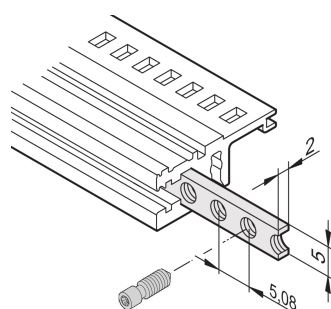

## RÉFÉRENCE CATALOGUE

**34561-320**

La bande taraudée est une bande métallique avec filetage M2.5 et permet la fixation des faces avant.

## FONCTIONS

Les vis à gorge dédiées à la fixation de faces avant modulaires doivent présenter une longueur de 12,3 mm

Utilisable avec tous les profilés horizontaux.

## ATTRIBUTS DU PRODUIT

Largeur du rack: 20HP

Quantité par colis: 1

Finition: Zingué

Longueur: 106.18mm

Matériau: Acier

Famille de produits: EuropacPRO; RatiopacPRO; RatiopacPRO Air; CompacPRO; PropacPRO; Inpac