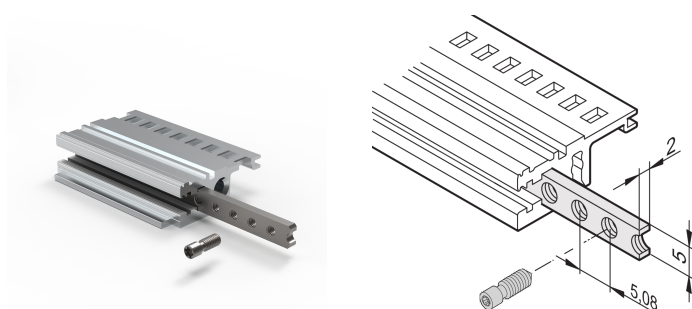

Bande taraudée pour profilés horizontaux M2.5, 28F

RÉFÉRENCE CATALOGUE

34561-328

La bande taraudée est une bande métallique avec filetage M2.5 et permet la fixation des faces avant.

CERTIFICATIONS

FONCTIONS

Les vis à gorge dédiées à la fixation de faces avant modulaires doivent présenter une longueur de 12,3 mm

Utilisable avec tous les profilés horizontaux.

ATTRIBUTS DU PRODUIT

Largeur du rack: 28HP

Quantité par colis: 1

Finition: Zingué

Longueur: 146.82mm

Matériau: Acier

Famille de produits: EuropacPRO; RatiopacPRO; RatiopacPRO Air; CompacPRO; PropacPRO; Inpac

Type de produit: Insert taraudé

INFORMATIONS PRODUIT COMPLÉMENTAIRES

Veillez noter que certains articles sont livrés selon des tailles de lots définies (SPQ, par ex. 5 pièces, 10 pièces, 50 pièces, etc.). Dans le cas d'une quantité commandée différente (par ex. 2 pièces), la quantité pourra être automatiquement augmentée à la taille de lot supérieure = lot de livraison standard.