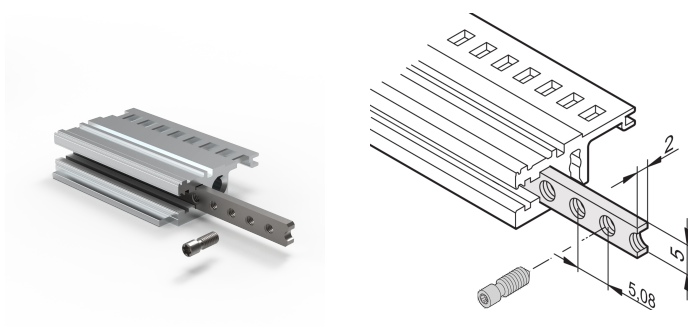

Bande taraudée pour profilés horizontaux M2.5, 40F

RÉFÉRENCE CATALOGUE

34561-340

La bande taraudée est une bande métallique avec filetage M2.5 et permet la fixation des faces avant.

CERTIFICATIONS

FONCTIONS

Les vis à gorge dédiées à la fixation de faces avant modulaires doivent présenter une longueur de 12,3 mm

Utilisable avec tous les profilés horizontaux.

ATTRIBUTS DU PRODUIT

Largeur du rack: 40HP

Quantité par colis: 1

Finition: Zingué

Longueur: 207.78mm

Matériau: Acier

Famille de produits: EuropacPRO; RatiopacPRO; RatiopacPRO Air; CompacPRO; PropacPRO; Inpac

Type de produit: Insert taraudé

INFORMATIONS PRODUIT COMPLÉMENTAIRES

Veillez noter que certains articles sont livrés selon des tailles de lots définies (SPQ, par ex. 5 pièces, 10 pièces, 50 pièces, etc.). Dans le cas d'une quantité commandée différente (par ex. 2 pièces), la quantité pourra être automatiquement augmentée à la taille de lot supérieure = lot de livraison standard.