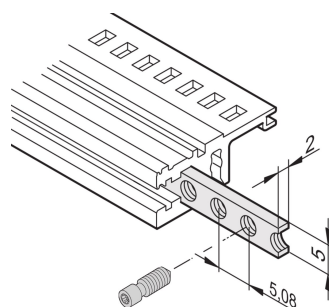

## RÉFÉRENCE CATALOGUE

**34561-363**

La bande taraudée est une bande métallique avec filetage M2.5 et permet la fixation des faces avant.

## FONCTIONS

Les vis à gorge dédiées à la fixation de faces avant modulaires doivent présenter une longueur de 12,3 mm

Utilisable avec tous les profilés horizontaux.