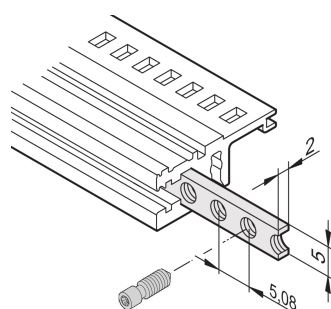

Bande taraudée pour profilés horizontaux M2.5, 84F

RÉFÉRENCE CATALOGUE

34561-384

La bande taraudée est une bande métallique avec filetage M2.5 et permet la fixation des faces avant.

CERTIFICATIONS

FONCTIONS

Les vis à gorge dédiées à la fixation de faces avant modulaires doivent présenter une longueur de 12,3 mm

Utilisable avec tous les profilés horizontaux.

ATTRIBUTS DU PRODUIT

Largeur du rack: 84HP

Quantité par colis: 1

Finition: Zingué

Longueur: 431.3mm

Matériau: Acier

Famille de produits: EuropacPRO; RatiopacPRO; RatiopacPRO Air; CompacPRO; PropacPRO; Inpac

Type de produit: Insert taraudé

INFORMATIONS PRODUIT COMPLÉMENTAIRES

Veillez noter que certains articles sont livrés selon des tailles de lots définies (SPQ, par ex. 5 pièces, 10 pièces, 50 pièces, etc.). Dans le cas d'une quantité commandée différente (par ex. 2 pièces), la quantité pourra être automatiquement augmentée à la taille de lot supérieure = lot de livraison standard.