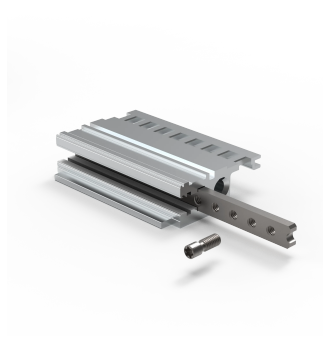

Bande taraudée pour profilés horizontaux M2.5, 84F

RÉFÉRENCE CATALOGUE

34561-384

La bande taraudée est une bande métallique avec filetage M2.5 et permet la fixation des faces avant.

CERTIFICATIONS

FONCTIONS

Les vis à gorge dédiées à la fixation de faces avant modulaires doivent présenter une longueur de 12,3 mm

Utilisable avec tous les profilés horizontaux.

ATTRIBUTS DU PRODUIT

Largeur du rack: 84HP

Quantité par colis: 1

Finition: Zingué

Longueur: 431.3mm

Matériau: Acier

Famille de produits: EuropacPRO; RatiopacPRO; RatiopacPRO Air; CompacPRO; PropacPRO; Inpac

Type de produit: Insert taraudé

INFORMATIONS PRODUIT COMPLÉMENTAIRES