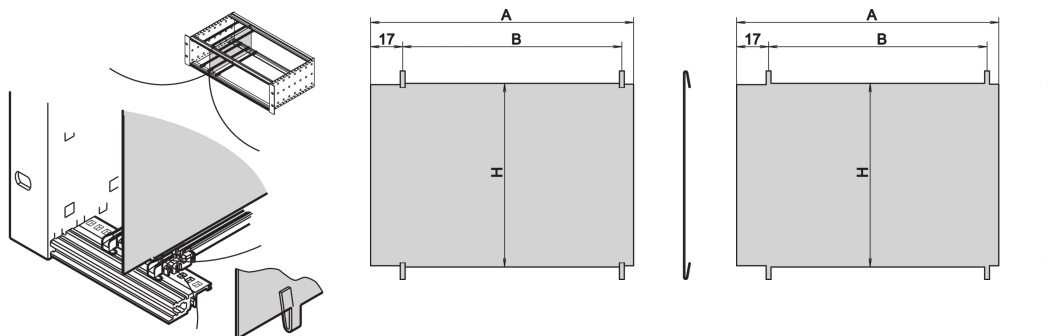

Plaque de séparation EuropacPRO, 3 U, 160 mm

RÉFÉRENCE CATALOGUE

34562-761

La plaque de séparation permet à l'utilisateur de créer une zone séparée à l'intérieur d'un bac à cartes ou d'un coffret. La plaque peut être fixée dans la perforation des glissières horizontales. Les bacs à cartes ou les coffrets doivent être démontés si la plaque va être montée.

CERTIFICATIONS

FONCTIONS

Se monte en se clipsant dans les glissières horizontales

Encombrement côté composant : 2,0 mm

L'installation dépend du type de joint CEM (joint en acier inoxydable/textile)

ATTRIBUTS DU PRODUIT

Hauteur du rack: 3U

Quantité par colis: 1

Profondeur: 160mm

Longueur: 160mm

Matériau: Acier inoxydable

Famille de produits: EuropacPRO

Type de produit: Panneau latéral

Compatible avec: Bacs à cartes