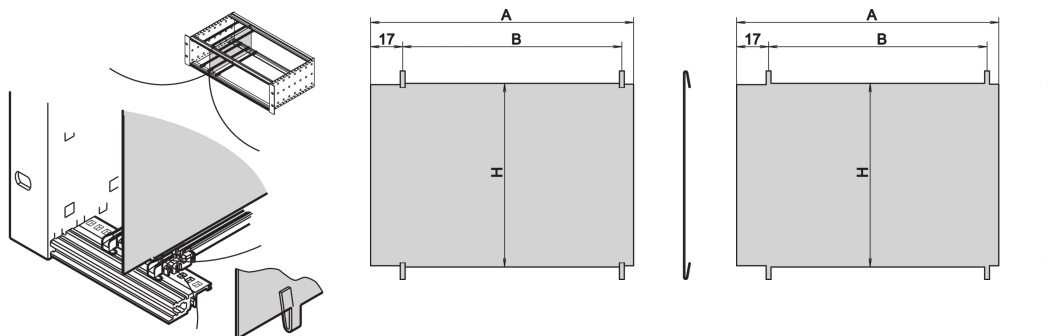

Plaque de séparation EuropacPRO, 3 U, 220 mm

RÉFÉRENCE CATALOGUE

34562-762

La plaque de séparation permet à l'utilisateur de créer une zone séparée à l'intérieur d'un bac à cartes ou d'un coffret. La plaque peut être fixée dans la perforation des glissières horizontales. Les bacs à cartes ou les coffrets doivent être démontés si la plaque va être montée.

CERTIFICATIONS

FONCTIONS

Se monte en se clipsant dans les glissières horizontales

Encombrement côté composant : 2,0 mm

L'installation dépend du type de joint CEM (joint en acier inoxydable/textile)

ATTRIBUTS DU PRODUIT

Hauteur du rack: 3U

Quantité par colis: 1

Profondeur: 220mm

Longueur: 220mm

Matériau: Acier inoxydable

Famille de produits: EuropacPRO

Type de produit: Panneau latéral

Compatible avec: Bacs à cartes