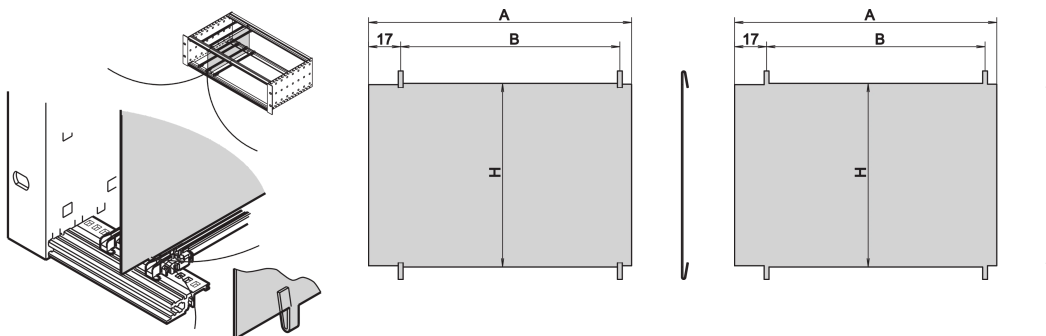

Plaque de séparation EuropacPRO, 6 U, 220 mm

RÉFÉRENCE CATALOGUE

34562-764

La plaque de séparation permet à l'utilisateur de créer une zone séparée à l'intérieur d'un bac à cartes ou d'un coffret. La plaque peut être fixée dans la perforation des glissières horizontales. Les bacs à cartes ou les coffrets doivent être démontés si la plaque va être montée.

CERTIFICATIONS

FONCTIONS

Se monte en se clipsant dans les glissières horizontales

Encombrement côté composant : 2,0 mm

L'installation dépend du type de joint CEM (joint en acier inoxydable/textile)

ATTRIBUTS DU PRODUIT

Hauteur du rack: 6U

Quantité par colis: 1

Profondeur: 220mm

Longueur: 220mm

Matériau: Acier inoxydable

Famille de produits: EuropacPRO

Type de produit: Panneau latéral

Compatible avec: Bacs à cartes

Gross Weight: 0.376kg

INFORMATIONS PRODUIT COMPLÉMENTAIRES

L'installation a posteriori de la plaque séparatrice dans un bac à cartes monté nécessite le retrait préalable des glissières horizontales

AVERTISSEMENT