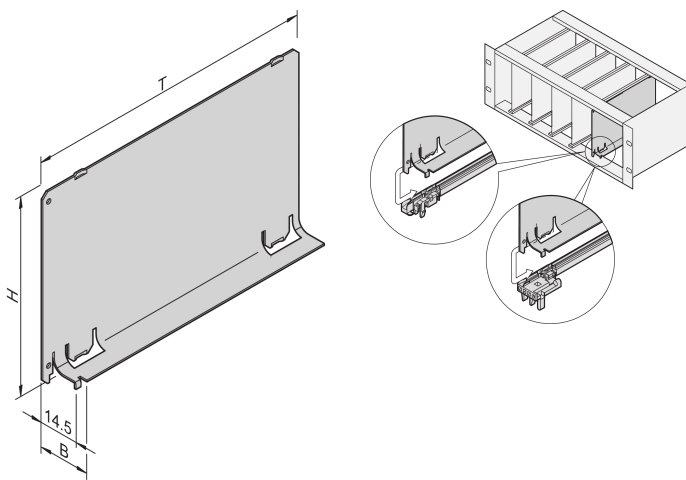

Obturbateur sans face avant, 6 U, 4 F, Profondeur 160 mm

RÉFÉRENCE CATALOGUE

34562-826

L'obturbateur sans face avant partielle peut être combiné avec une face avant qui couvre toute la largeur. Il couvre un slot vide pour éviter les fuites d'air.

CERTIFICATIONS

FONCTIONS

Les obturbateurs éliminent les fuites d'air au niveau des slots vides

Glissé dans le guide-cartes

ATTRIBUTS DU PRODUIT

Hauteur du rack: 6U

Quantité par colis: 1

Profondeur: 160mm

Matériau: Aluminium

Famille de produits: EuropacPRO; RatiopacPRO; RatiopacPRO Air; CompacPRO; PropacPRO; Inpac

Type de produit: Obturateur

Largeur du rack: 4HP

Type: Sans face avant

Compatible avec: Bacs à cartes; Coffrets