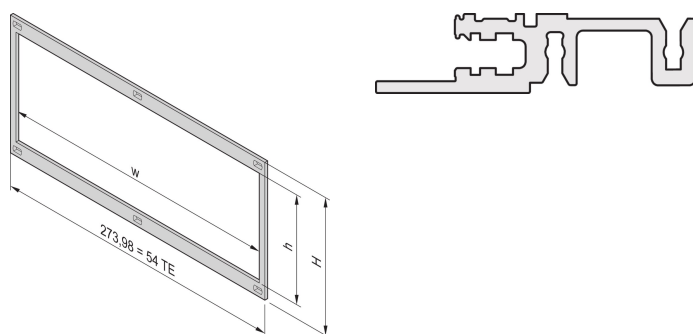

# Cadre avant, non blindé pour montage des cartes horizontales, 3 U, 20 F, Lèvre longue

## RÉFÉRENCE CATALOGUE

**34564-109**

L'installation du cadre avant permet le contact entre les bacs à cartes et les montages. Il doit être utilisé si un client a sélectionné un kit de montage de carte horizontale.

## FONCTIONS

Cadre avant, sans blindage, pour montage horizontal des cartes

## ATTRIBUTS DU PRODUIT

Hauteur du rack: 3U

Largeur du rack: 20HP

Caractéristique de conception: Avec longue lèvre

Quantité par colis: 1

Finition: Anodisé

Matériau: Aluminium

Famille de produits: EuropacPRO