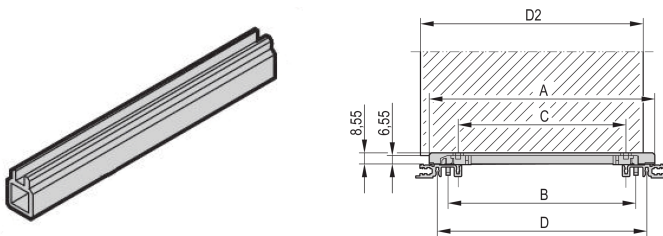

# Guide-cartes multi pièces, pièce intermédiaire, extrusion plastique, 220 mm, largeur de rainure 2 mm, gris, 10 pièces

## RÉFÉRENCE CATALOGUE

**34564-892**

Profil central de guide-cartes pour guide-cartes en plusieurs parties, en plastique ou aluminium extrudé. Adapté aux types standard, accessoire ou circuit imprimé 4,4 et aux embouts avec détrompage.

## FONCTIONS

Profil central pour le montage des guide-cartes pour une largeur de rainure de 2 mm

2 embouts en plastique sont requis ; ceux-ci sont enfoncés aux deux extrémités du profil intermédiaire

Les guide-cartes peuvent être fixés sur des profilés horizontaux (extrusion d'aluminium) ou des plaques de 1,5 mm d'épaisseur