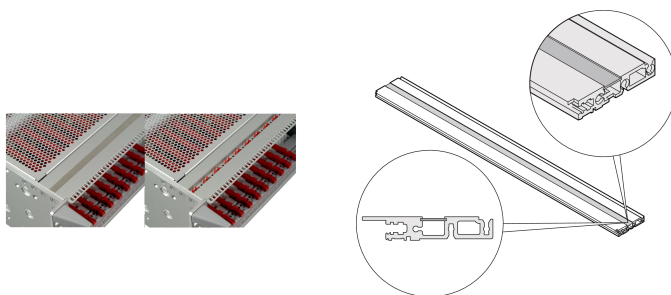

Montant simple recouvrant les perforations de la glissière horizontale

RÉFÉRENCE CATALOGUE

34566-184

Le montant simple peut être inséré dans une rainure sur la glissière horizontale durcie et couvre la perforation de la glissière horizontale pour fixer les guide-cartes.

CERTIFICATIONS

FONCTIONS

Pour couvrir la perforation de la glissière horizontale robuste pour fixer les guide-cartes.

Dans le cas d'un incendie, aucun plastique ne peut s'égoutter

ATTRIBUTS DU PRODUIT

Type de produit: Couverture

Famille de produits: EuropacPRO

Type: Montant simple

Compatible avec: Bacs à cartes

Largeur du rack: 84HP

Longueur: 431.5mm

Matériau: Aluminium

Quantité par colis: 1

AVERTISSEMENT