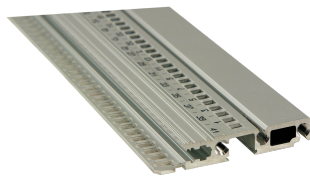

Profilé horizontal, avant, type R-LD, Durci, longue lèvre, 42 F

RÉFÉRENCE CATALOGUE

34566-342

Combinations of horizontal rails and side panels

„+“ can be combined, „-“ combination not recommended

	42 F	36 F	28 F	20 F
42 F	-	+	+	+
36 F	+	+	+	+
28 F	+	+	-	-
20 F	+	+	-	-

Le profilé horizontal de type durci peut supporter des chocs et des vibrations jusqu'à 25 g. Il permet l'usage de poignées IEEE.

CERTIFICATIONS

FONCTIONS

Profils « durcis » de type R-LD avec 3 points de fixation pour une rigidité accrue

Pour insertion/extraction de cartes CompactPCI ou, VME64x

Marquage en F à partir de 28 F et supérieurs

Longueur 20, 28, 40, 42, 63, 84 F ou 1000 mm

Profilé aluminium, finition anodisée, surface de contact conductrice, avec marquage en F

ATTRIBUTS DU PRODUIT

Largeur du rack: 42HP

Quantité par colis: 1

Finition: Anodisé

Longueur: 218.44mm

Matériau: Aluminium

Famille de produits: EuropacPRO

Type de produit: Profil horizontal