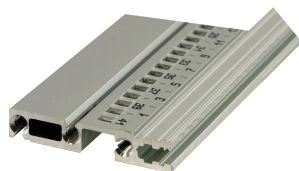

Profilé horizontal, arrière, type R-VT, Durci, 1000 mm

RÉFÉRENCE CATALOGUE

34566-701

Combinations of horizontal rails and side panels

* "+" can be combined, "-" combination not recommended

	Backdoor 1 #	Backdoor 2 #	Backdoor 3 #	Backdoor 4 #
Backdoor 1 #	-	+	+	+
Backdoor 2 #	+	+	+	+
Backdoor 3 #	+	+	-	-
Backdoor 4 #	+	+	-	-
Side panel	Light 1 #	Backdoor 1 #	Heavy 2 #	Backdoor 2 #

* "+" can be combined, "-" combination not recommended

La glissière horizontale, type durci, permet le montage direct d'une carte fond de panier.

CERTIFICATIONS

FONCTIONS

Profilé horizontal « durci » de type R-VT avec fixation 3 trous pour une rigidité accrue

Profilé aluminium, finition anodisée, surface de contact conductrice

ATTRIBUTS DU PRODUIT

Largeur du rack: 195HP

Quantité par colis: 1

Finition: Anodisé

Longueur: 1000mm

Matériau: Aluminium

Famille de produits: EuropacPRO

Type de produit: Profil horizontal

Type: Durci, VT

Compatible avec: Bacs à cartes

Net Weight: 0.54kg

INFORMATIONS PRODUIT COMPLÉMENTAIRES

Veillez noter que certains articles sont livrés selon des tailles de lots définies (SPQ, par ex. 5 pièces, 10 pièces, 50 pièces, etc.). Dans le cas d'une quantité commandée différente (par ex. 2 pièces), la quantité pourra être automatiquement augmentée à la taille de lot supérieure = lot de livraison standard.