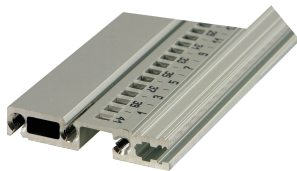

Profilé horizontal, arrière, type R-VT, type durci, 20 F

RÉFÉRENCE CATALOGUE

34566-720

Combinations of horizontal rails and side panels

„+“ can be combined, „-“ combination not recommended

	Backdoor 1 F	Backdoor 2 F	Backdoor 3 F	Backdoor 4 F
Backdoor 1 F	-	+	+	+
Backdoor 2 F	+	+	+	+
Backdoor 3 F	+	+	-	-
Backdoor 4 F	+	+	-	-
Side panel	Light 1 F	Backdoor 1 F	Heavy 1 F	Backdoor 2 F

Light 1 F

La glissière horizontale, type durci, permet le montage direct d'une carte fond de panier.

CERTIFICATIONS

FONCTIONS

Profilé horizontal « durci » de type R-VT avec fixation 3 trous pour une rigidité accrue

Profilé aluminium, finition anodisée, surface de contact conductrice

ATTRIBUTS DU PRODUIT

Largeur du rack: 20HP

Quantité par colis: 1

Finition: Anodisé

Longueur: 106.68mm

Matériau: Aluminium

Famille de produits: EuropacPRO

Type de produit: Profil horizontal

Type: Durci, VT

Compatible avec: Bacs à cartes

Net Weight: 0.056kg

INFORMATIONS PRODUIT COMPLÉMENTAIRES

Veillez noter que certains articles sont livrés selon des tailles de lots définies (SPQ, par ex. 5 pièces, 10 pièces, 50 pièces, etc.). Dans le cas d'une quantité commandée différente (par ex. 2 pièces), la quantité pourra être automatiquement augmentée à la taille de lot supérieure = lot de livraison standard.