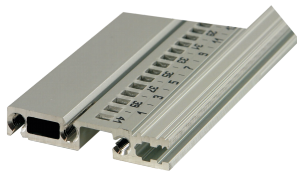

Profilé horizontal, arrière, type R-VT, type durci, 42 F

RÉFÉRENCE CATALOGUE

34566-742

Combinations of horizontal rails and side panels

„+“ can be combined, „-“ combination not recommended

	Backdoor 1 F	Backdoor 2 F	Backdoor 3 F	Backdoor 4 F
Backdoor 1 F	-	+	+	+
Backdoor 2 F	+	+	+	+
Backdoor 3 F	+	+	-	-
Backdoor 4 F	+	+	-	-
Side panel	Light 1 F	Backdoor 1 F	Heavy 1 F	Backdoor 2 F

Light 1 F

La glissière horizontale, type durci, permet le montage direct d'une carte fond de panier.

CERTIFICATIONS

FONCTIONS

Profilé horizontal « durci » de type R-VT avec fixation 3 trous pour une rigidité accrue

Profilé aluminium, finition anodisée, surface de contact conductrice

ATTRIBUTS DU PRODUIT

Largeur du rack: 42HP

Quantité par colis: 1

Finition: Anodisé

Longueur: 218.44mm

Matériau: Aluminium

Famille de produits: EuropacPRO

Type de produit: Profil horizontal

Type: Durci, VT

Compatible avec: Bacs à cartes

Gross Weight: 0.102kg

INFORMATIONS PRODUIT COMPLÉMENTAIRES

Veillez noter que certains articles sont livrés selon des tailles de lots définies (SPQ, par ex. 5 pièces, 10 pièces, 50 pièces, etc.). Dans le cas d'une quantité commandée différente (par ex. 2 pièces), la quantité pourra être automatiquement augmentée à la taille de lot supérieure = lot de livraison standard.