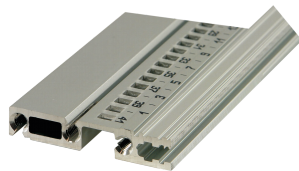

## RÉFÉRENCE CATALOGUE

**34566-784**

Combinations of horizontal rails and side panels

„+“ can be combined, „-“ combination not recommended

	Backdoor 1 F	Backdoor 2 F	Backdoor 3 F	Backdoor 4 F
Backdoor 1 F	-	+	+	+
Backdoor 2 F	+	+	+	+
Backdoor 3 F	+	+	-	-
Backdoor 4 F	+	+	-	-
Side panel	Light 1 F	Backdoor 1 F	Heavy 1 F	Backdoor 2 F

Light 1 F

La glissière horizontale, type durci, permet le montage direct d'une carte fond de panier.

## FONCTIONS

Profilé horizontal « durci » de type R-VT avec fixation 3 trous pour une rigidité accrue

Profilé aluminium, finition anodisée, surface de contact conductrice

## ATTRIBUTS DU PRODUIT

Largeur du rack: 84HP

Quantité par colis: 1

Finition: Anodisé

Longueur: 431.8mm

Matériau: Aluminium

Famille de produits: EuropacPRO

Type de produit: Profil horizontal