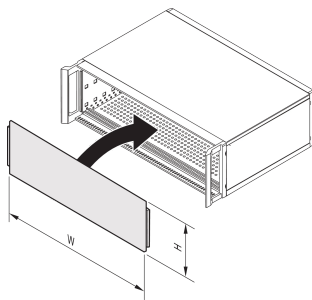

Face avant, pleine largeur, fendue, non blindée pour RatiopacPRO 4 U, AIR 5 U, 84 F, 2,5 mm, Al, face avant anodisée, face d'appui conductrice

RÉFÉRENCE CATALOGUE

34571-612

Face avant intégrale, non blindée, pour RatiopacPRO Air.

CERTIFICATIONS

FONCTIONS

A insérer entre les flancs et les pièces profilées telles que montants simples, équerres de rackage 19" ou poignées, équerre de montage ou poignée 19"

Les faces avant peuvent également être montées à l'arrière

Fixation sans vis (les profilés horizontaux spécifiques couvrent les arêtes de la face avant et la maintiennent en place)

Pour le blindage (face d'appui conductrice) ; des joints CEM (acier inoxydable) sont nécessaires pour la reprise de blindage avec le coffret, à commander séparément.