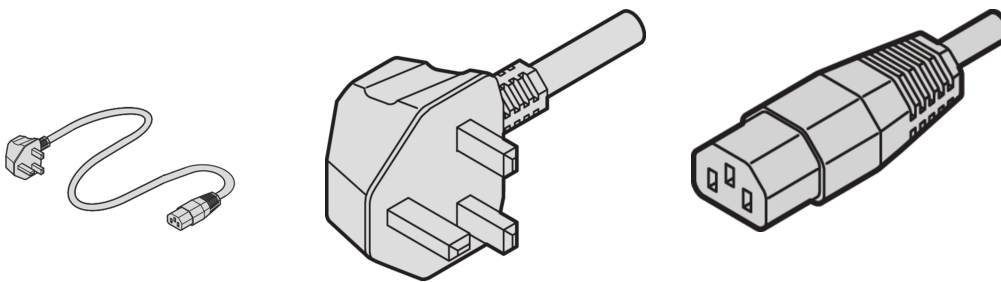

Câble secteur, BS vers IEC C13, 2,5 m, noir

RÉFÉRENCE CATALOGUE

60103-137

Les câbles secteur nVent SCHROFF offrent une fixation pratique et universelle avec des possibilités d'attache variables. Ils sont génériques et s'adaptent à différents besoins tels que la ventilation, l'éclairages, les connexions de PC industriels, les alimentations sans interruption, les systèmes, etc...

CERTIFICATIONS

FONCTIONS

Applications : ventilateurs, lampes pour baies, Connexions PC industriels, Systèmes et alimentations sans interruption

ATTRIBUTS DU PRODUIT

Connecteur d'entrée: BS = norme britannique

Connecteur de sortie: CEI C13

Longueur: 2500mm

Quantité par colis: 1

Couleur: Noir

Type de connecteur: Droit

Matériau: PVC

Type de produit: Câble

Net Weight: 0.26kg