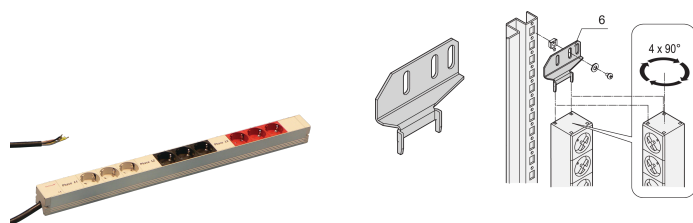

Bâti de prises SCHUKO, triphasé, 9 prises

RÉFÉRENCE CATALOGUE

60110-219

PDU modulaire et compact avec sorties SCHUKO et raccordement triphasé.

CERTIFICATIONS

FONCTIONS

Conforme à la norme DIN 57620

Bâti de prises SCHUKO, triphasé

Câble de raccordement 2 m, extrémité ouverte avec ferrules

3 phases, 16 A par phase

Possibilité de monter le bâti de prises dans les quatre directions (rotation de 90°)

Hauteur 1 U

Montage vertical

ATTRIBUTS DU PRODUIT

Type de produit: Bâti de prises

Type de prise: SCHUKO

Nombre de prises: 9

Couleur: Gris; Noir; Rouge