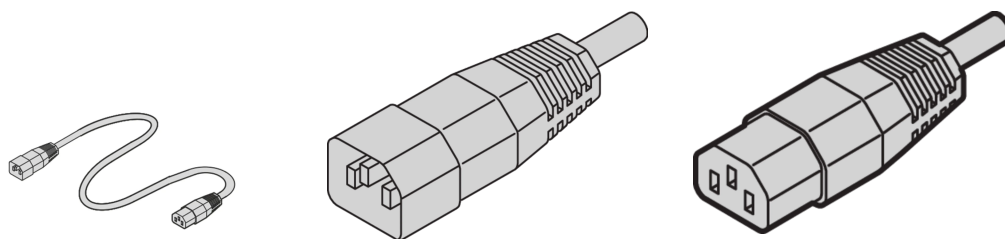

Câble secteur, IEC C14, vers C13, 0,5 m, noir

RÉFÉRENCE CATALOGUE

60110-360

Les câbles secteur nVent SCHROFF offrent une fixation pratique et universelle avec des possibilités d'attache variables. Ils sont génériques et s'adaptent à différents besoins tels que la ventilation, l'éclairages, les connexions de PC industriels, les alimentations sans interruption, les systèmes, etc...

CERTIFICATIONS

FONCTIONS

Applications : ventilateurs, lampes pour baies, Connexions PC industriels, Systèmes et alimentations sans interruption

ATTRIBUTS DU PRODUIT

Connecteur d'entrée: CEI C14

Connecteur de sortie: CEI C13

Longueur: 500mm

Quantité par colis: 1

Couleur: Noir

Type de connecteur: Droit

Matériau: PVC

Type de produit: Câble

AVERTISSEMENT

Les produits nVent doivent être installés et utilisés uniquement comme indiqué dans les feuilles d'instructions et les documents de formation de nVent. Les feuilles d'instructions sont disponibles sur www.nvent.com et auprès de votre représentant du service client nVent. Une installation incorrecte, une mauvaise utilisation, une mauvaise application ou tout autre défaut de respect total des instructions et des avertissements de nVent peut entraîner une défaillance du produit, des dommages matériels, des blessures corporelles graves et la mort et/ou annuler votre garantie.