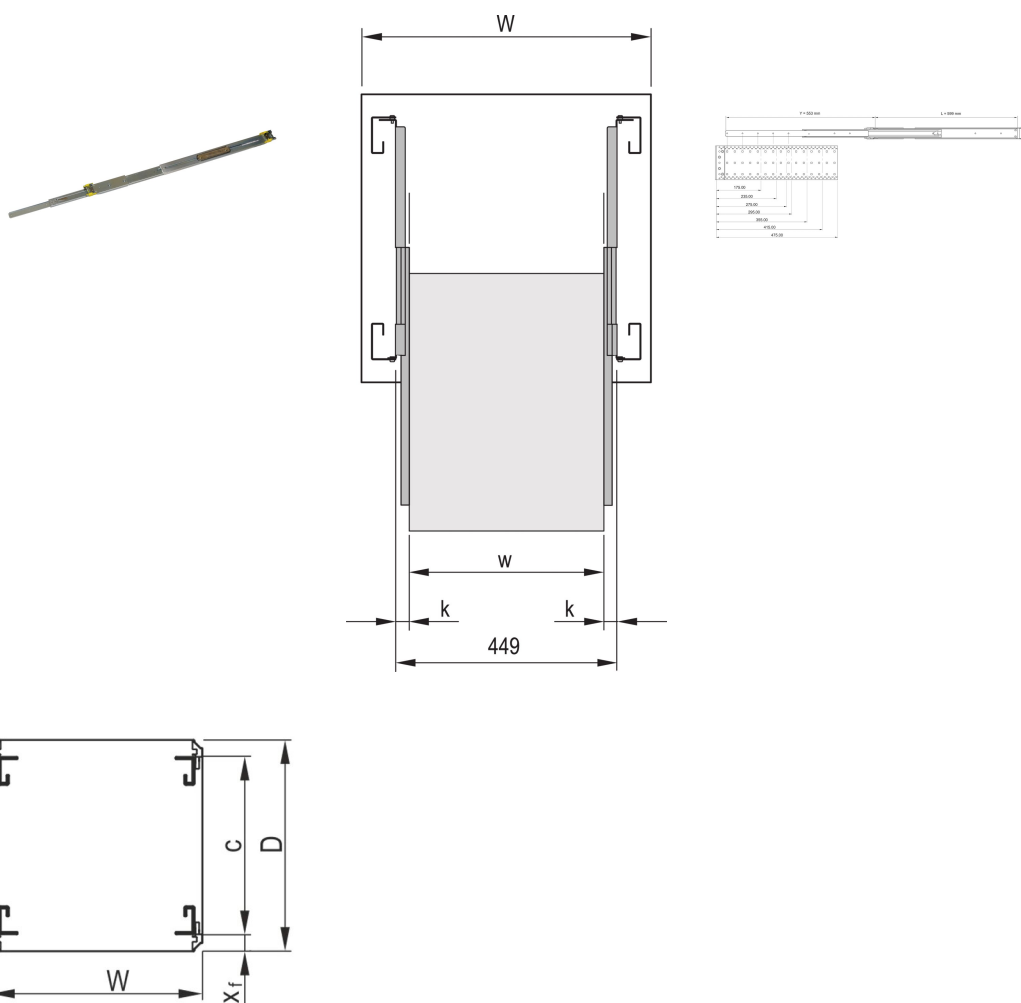

Glissière télescopique SlimLine, longueur 559 mm

RÉFÉRENCE CATALOGUE

60110-440

Glissière télescopique fine pour bacs à cartes, avec extension > 100%

CERTIFICATIONS

FONCTIONS

Convient pour les bacs à cartes de largeur 84 F (type F, type H, type L)

Butée en fin de course totale

Décrochable

Longueur d'extension > 100 %

Largeur de glissière 7,5 mm

Largeur maximale des étagères/tiroirs w = 84 F (435 mm)

ATTRIBUTS DU PRODUIT

Longueur: 559mm

Quantité par colis: 2

Finition: Zingué

Matériau: Acier

Type de produit: Glissière télescopique

Charge statique: 15kg

Type: Étroit

Net Weight: 2.123kg

INFORMATIONS PRODUIT COMPLÉMENTAIRES

Visserie de fixation pour montage au niveau du plan 19", à commander séparément