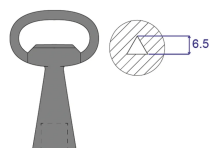

Clé, 6,5 mm, triangulaire

RÉFÉRENCE CATALOGUE

60127-045

Clé triangulaire 6,5 mm CNOMO, généralement utilisée dans l'espace industriel pour les exigences courantes en matière de sécurité.

CERTIFICATIONS

FONCTIONS

Clé, 6,5 mm, triangulaire

Pour Varistar et Novastar

ATTRIBUTS DU PRODUIT

Type de produit: Clé

Net Weight: 0.045kg

Quantité par colis: 1

AVERTISSEMENT

Les produits nVent doivent être installés et utilisés uniquement comme indiqué dans les feuilles d'instructions et les documents de formation de nVent. Les feuilles d'instructions sont disponibles sur www.nvent.com et auprès de votre représentant du service client nVent. Une installation incorrecte, une mauvaise utilisation, une mauvaise application ou tout autre défaut de respect total des instructions et des avertissements de nVent peut entraîner une défaillance du produit, des dommages matériels, des blessures corporelles graves et la mort et/ou annuler votre garantie.