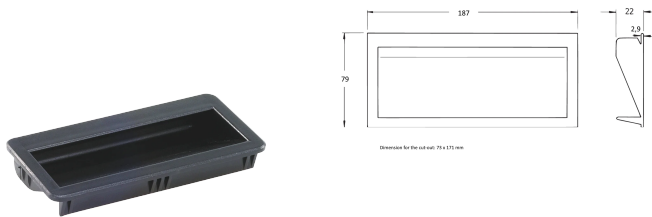

Poignée-coquille, taille 2

RÉFÉRENCE CATALOGUE

60225-012

La poignée-coquille peut être clipsée dans une découpe du flanc d'un coffret. 2 tailles disponibles.

CERTIFICATIONS

FONCTIONS

Charge statique admissible 30 kg/paire

Épaisseur min. de la face latérale de 1,0 mm

ATTRIBUTS DU PRODUIT

Hauteur: 79mm

Largeur: 187mm

Profondeur: 22mm

Quantité par colis: 1

Type de poignée: Poignée-coquille

Indice d'inflammabilité: UL® 94V-0

Couleur: Noir

Matériau: Polycarbonate

Famille de produits: RatiopacPRO; RatiopacPRO Air; PropacPRO; CompacPRO; Comptec

Type de produit: Poignée

Charge statique: 30kg

Type: Statique

Compatible avec: Coffrets

Net Weight: 0.064kg

INFORMATIONS PRODUIT COMPLÉMENTAIRES

Veillez noter que certains articles sont livrés selon des tailles de lots définies (SPQ, par ex. 5 pièces, 10 pièces, 50 pièces, etc.). Dans le cas d'une quantité commandée différente (par ex. 2 pièces), la quantité pourra être automatiquement augmentée à la taille de lot supérieure = lot de livraison standard.