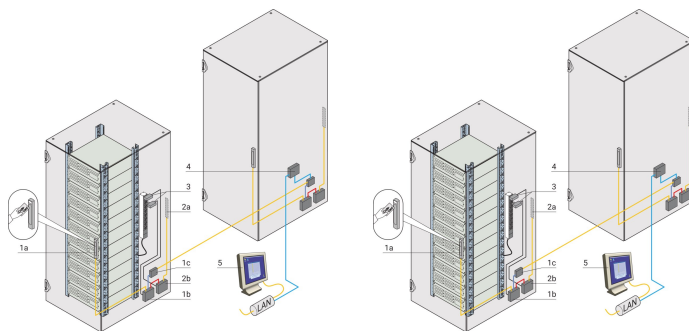

Lecteur de carte de bureau RFID

RÉFÉRENCE CATALOGUE

60630-088

FONCTIONS

RFID card reader for programming transponder cards

Frequencies HID 125 kHz and MiFare 13.56 MHz

Power by USB

ATTRIBUTS DU PRODUIT

Type de produit: Unité de gestion

Compatible avec: Baie

Net Weight: 0.158kg

Quantité par colis: 1

AVERTISSEMENT

Les produits nVent doivent être installés et utilisés uniquement comme indiqué dans les feuilles d'instructions et les documents de formation de nVent. Les feuilles d'instructions sont disponibles sur www.nvent.com et auprès de votre représentant du service client nVent. Une installation incorrecte, une mauvaise utilisation, une mauvaise application ou tout autre défaut de respect total des instructions et des avertissements de nVent peut entraîner une défaillance du produit, des dommages matériels, des blessures corporelles graves et la mort et/ou annuler votre garantie.