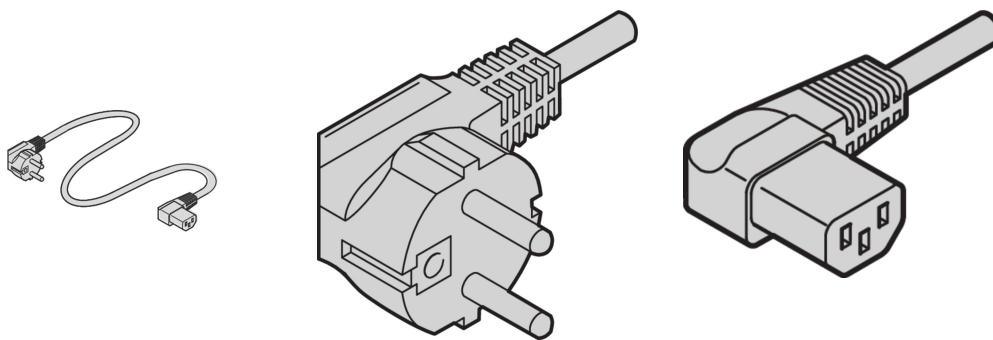

Câble secteur, SCHUKO/UTE vers IEC C13- Angulé, 2.5 m, Gris

RÉFÉRENCE CATALOGUE

60704-020

Les câbles secteur nVent SCHROFF offrent une fixation pratique et universelle avec des possibilités d'attache variables. Ils sont génériques et s'adaptent à différents besoins tels que la ventilation, l'éclairages, les connexions de PC industriels, les alimentations sans interruption, les systèmes, etc...

CERTIFICATIONS

FONCTIONS

Applications : ventilateurs, lampes pour baies, Connexions PC industriels, Systèmes et alimentations sans interruption

ATTRIBUTS DU PRODUIT

Connecteur d'entrée: SCHUKO / UTE

Connecteur de sortie: CEI C13

Longueur: 2500mm

Quantité par colis: 1

Couleur: Gris

Type de connecteur: Coudé

Matériau: PVC

Type de produit: Câble

Gross Weight: 0.271kg

AVERTISSEMENT