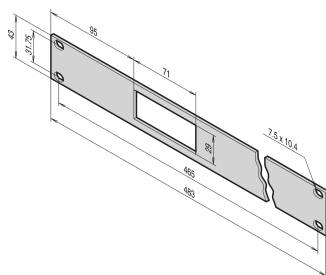

Thermostat à affichage numérique, 230 VAC

RÉFÉRENCE CATALOGUE

60715-132

Thermostat avec affichage numérique pour applications 230 et 115 V et affichage en °C ou °F

CERTIFICATIONS

FONCTIONS

Plage de réglages de -50 à +100 °C (hystérésis 0 ... 10 °C)

Affichage en segments rouges de 3 caractères

Programmable (sécurisé contre toute opération non autorisée)

Affichage commutable de °C à °F

ATTRIBUTS DU PRODUIT

Type de produit: Thermostat

Tension CA: 230V

Matériau: Polycarbonate; ABS

Net Weight: 0.24kg

Quantité par colis: 1