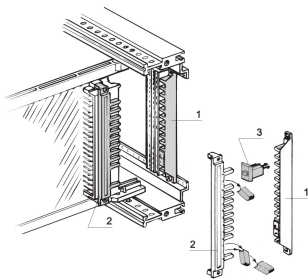

Peigne de détrompage pour connecteur femelle avec 2 broches

RÉFÉRENCE CATALOGUE

60800-123

Le détrompage s'effectue au niveau d'un connecteur. Avec le détrompage, seule la carte avec le codage complémentaire peut être insérée au bon slot.

CERTIFICATIONS

FONCTIONS

Le détrompage mécanique empêche l'enfichage d'une alimentation au mauvais slot, espace nécessaire 4 F

Peigne détrompeur (repère 2), monté sur l'alimentation

Réceptacle (repère 1), se monte sur la bande d'adaptation

Placement des pions de détrompage (repère 3) dans le réceptacle (repère 1)

Retrait des ergots à l'emplacement approprié sur le peigne détrompeur

Avec 2 pions de détrompage il existe 66 possibilités de détrompage