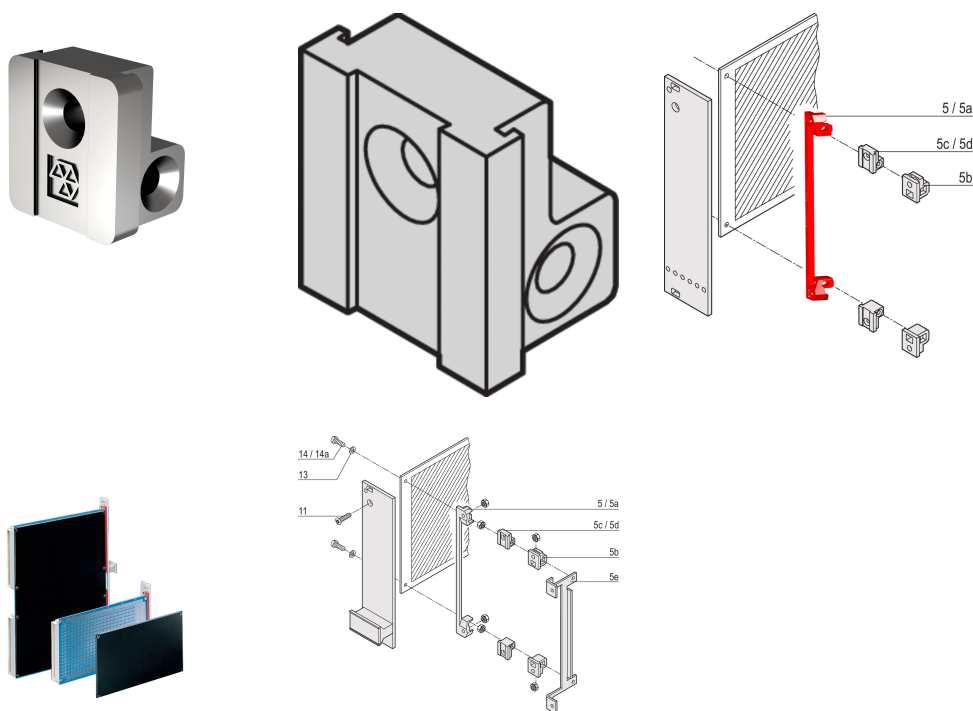

# Équerre de carte pour la fixation de la face avant/PCB, zinc moulé

## RÉFÉRENCE CATALOGUE

60807-181

Les fixations de support de cartes permettent de fixer une carte sur la face avant. Disponible dans différents matériaux.

## FONCTIONS

Pour fixer la carte à la face avant

## ATTRIBUTS DU PRODUIT

Matériau: Alliage de zinc

Quantité par colis: 1

Profondeur: 8.6mm

Hauteur: 11.1mm

Type de produit: Support

Type: Équerre pour carte

Largeur: 10.2mm