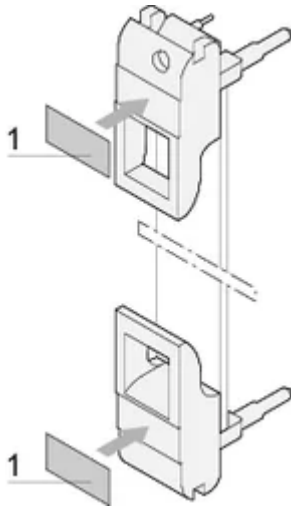

Quantité par colis: 210

Matériau: Polyéthylène

Type de produit: Étiquette

Gross Weight: 0.017kg

DIAGRAMMES

AVERTISSEMENT

Les produits nVent doivent être installés et utilisés uniquement comme indiqué dans les feuilles d'instructions et les documents de formation de nVent. Les feuilles d'instructions sont disponibles sur www.nvent.com et auprès de votre représentant du service client nVent. Une installation incorrecte, une mauvaise utilisation, une mauvaise application ou tout autre défaut de respect total des instructions et des avertissements de nVent peut entraîner une défaillance du produit, des dommages matériels, des blessures corporelles graves et la mort et/ou annuler votre garantie.

North America

All locations
+1.763.422.2661
Chat with us:
nvent.com/schroff

Europe

Straubenhardt, Germany
+49.7082.794.0
Betschdorf, France
+33.3.88.90.64.90
Warsaw, Poland
+48.22.209.98.35
Assago, Italy
+39.02.932.7141
Chat with us:
nvent.com/schroff

Asia

Shanghai, China
+86.21.2412.6943
Qingdao, China
+86.532.8771.6101
Singapore
+65.6768.5800
Shin-Yokohama, Japan
+81.45.476.0271
Chat with us:
nvent.com/schroff

Middle East & India

Dubai, United Arab
Emirates
+971.4.378.1700
Bangalore, India
+91.80.6715.2001
Istanbul, Turkey
+90.216.250.7374
Chat with us:
nvent.com/schroff

Notre gamme complète de marques:

CADDY ERICO HOFFMAN ILSCO SCHROFF TRACHTE