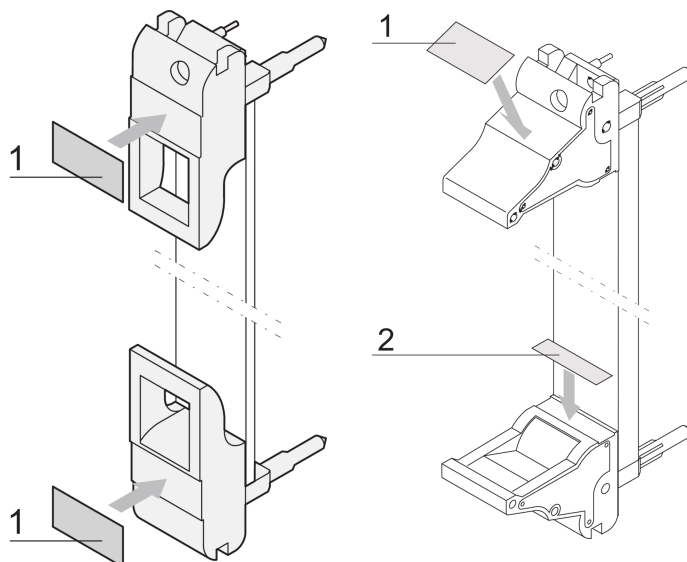

Fiche d'identification du module enfichable pour poignée IEL, IET, fiche avec 210 étiquettes, 19 x 9,5 mm

RÉFÉRENCE CATALOGUE

60817-340

Étiquette Polyester, auto-adhésif, blanche pour poignées IET ou IEL.

CERTIFICATIONS

FONCTIONS

Planche d'étiquettes, Polyester, auto-adhésif, blanc

Pour les poignées IE

ATTRIBUTS DU PRODUIT

Compatible avec: Faces avant

Quantité par colis: 210

Matériau: Polyéthylène