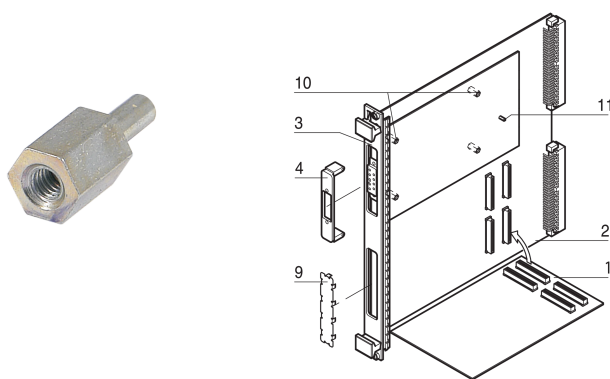

Pion de détrompage de tension pour cartes mezzaninePMC

RÉFÉRENCE CATALOGUE

60827-026

Pion de détrompage de tension pour cartes mezzanine PMC.

CERTIFICATIONS

FONCTIONS

Pour éviter les dommages accidentels lors de la fixation des cartes mezzanine, les pions de détrompage sont vissés aux cartes VMEbus pour distinguer le fonctionnement en 3,3 V et 5 V. Les cartes mezzanine ont un trou percé dans la position appropriée. Le pion de détrompage garantit que seules les cartes mezzanine avec la même tension de fonctionnement peuvent être insérées. Pour les cartes Europe à double hauteur, 2 pièces sont obligatoires.

Broche de détrompage de tension pour cartes mezzanine PMC

ATTRIBUTS DU PRODUIT

Type de produit: Détrompeur

Famille de produits: EuropacPRO; RatiopacPRO; CompacPRO; PropacPRO; Inpac

Type: Pion de détrompage

Compatible avec: Bacs à cartes; Coffrets; Systèmes CompactPCI; Systèmes CompactPCI Serial; PXI

Type de filetage: Métrique

Matériau: Acier inoxydable

Quantité par colis: 1

Profondeur: 13.5mm

Hauteur: 5mm

Longueur: 13.5mm

Largeur: 5mm

INFORMATIONS PRODUIT COMPLÉMENTAIRES

Veillez tenir compte du fait que les livraisons peuvent être effectuées dans les lots de livraison indiqués (par ex. 5 pièces, 10 pièces, 50 pièces, etc.). Dans le cas d'une quantité commandée différente (par ex. 2 pièces), la quantité pourra être automatiquement augmentée à la taille de lot supérieure = lot de livraison standard.