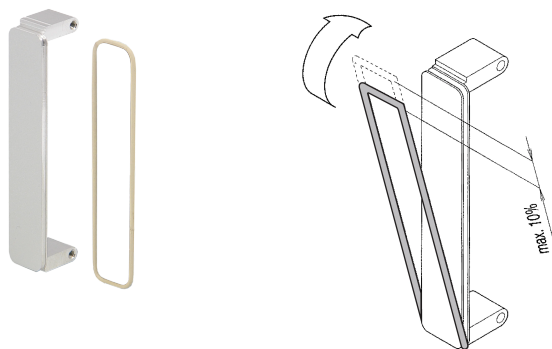

Joint CEM pour face avant PMC

RÉFÉRENCE CATALOGUE

60835-021

Le joint torique peut être utilisé pour le blindage CEM des faces mezzanines PMC ou FMC. Le joint torique sera monté dans la rainure de la face mezzanine.

CERTIFICATIONS

FONCTIONS

Blindage CEM, Cho-Seal

ATTRIBUTS DU PRODUIT

Quantité par colis: 1

Profondeur: 1.34mm

Finition: Plaqué argent

Hauteur: 72.28mm

Matériau: Caoutchouc EPDM-SBR

Type de produit: Joint torique

Largeur: 13.68mm

Compatible avec: Faces avant; PMC

INFORMATIONS PRODUIT COMPLÉMENTAIRES

Veillez noter que certains articles sont livrés selon des tailles de lots définies (SPQ, par ex. 5 pièces, 10 pièces, 50 pièces, etc.). Dans le cas d'une quantité commandée différente (par ex. 2 pièces), la quantité pourra être automatiquement augmentée à la taille de lot supérieure = lot de livraison standard.