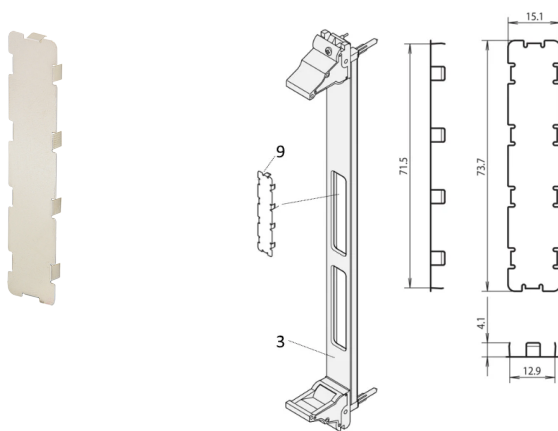

Obturbateur CEM pour découpe de face avant mezzanine PMC

RÉFÉRENCE CATALOGUE

60835-022

L'obturbateur CEM en acier inoxydable permet de fermer les découpes non utilisées des faces avant mezzanine PMC.

CERTIFICATIONS

FONCTIONS

Matériau acier inoxydable, 0,2 mm

Obturbateur CEM pour fermer les découpes non utilisées des faces avant mezzanine PMC

ATTRIBUTS DU PRODUIT

Quantité par colis: 1

Matériau: Acier inoxydable

Type de produit: Couverture

Compatible avec: Faces avant

Gross Weight: 0.002kg