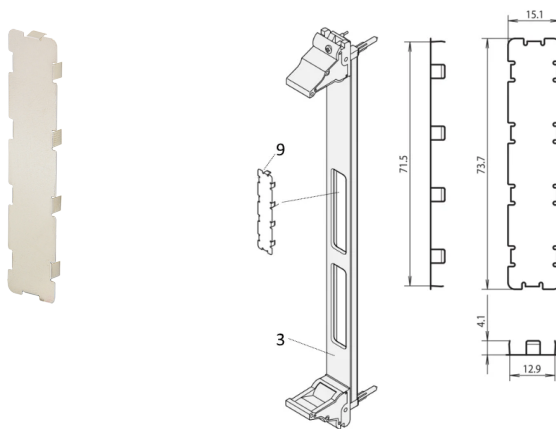

Obturbateur CEM pour découpe de face avant mezzanine PMC, Noir

RÉFÉRENCE CATALOGUE

60835-024

L'obturbateur CEM en acier inoxydable permet de fermer les découpes non utilisées des faces avant mezzanine PMC.

CERTIFICATIONS

FONCTIONS

Matériau acier inoxydable, 0,2 mm

Obturbateur CEM pour fermer les découpes non utilisées des faces avant mezzanine PMC

ATTRIBUTS DU PRODUIT

Quantité par colis: 1

Finition: Chrome

Matériau: Acier inoxydable

Type de produit: Couverture

Compatible avec: Faces avant

INFORMATIONS PRODUIT COMPLÉMENTAIRES

Veillez noter que certains articles sont livrés selon des tailles de lots définies (SPQ, par ex. 5 pièces, 10 pièces, 50 pièces, etc.). Dans le cas d'une quantité commandée différente (par ex. 2 pièces), la quantité pourra être automatiquement augmentée à la taille de lot supérieure = lot de livraison standard.