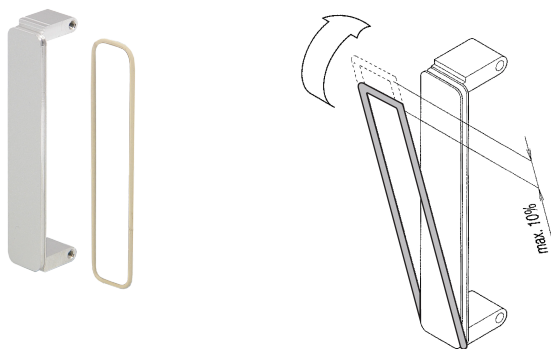

# Joint CEM pour face avant FMC, VITA 57.1

## RÉFÉRENCE CATALOGUE

**60835-077**

Le joint torique peut être utilisé pour le blindage CEM des faces mezzanines PMC ou FMC. Le joint torique sera monté dans la rainure de la face mezzanine.

## ATTRIBUTS DU PRODUIT

Quantité par colis: 1

Profondeur: 1.34mm

Finition: Plaqué argent

Hauteur: 59.33mm

Matériau: Caoutchouc EPDM-SBR

Type de produit: Joint torique

Largeur: 13.68mm