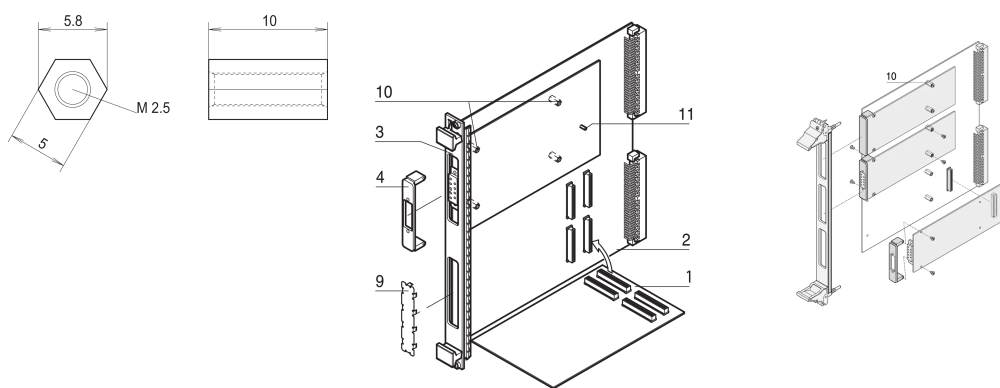

Entretoise pour montage de cartes mezzanine PMC et FMC

RÉFÉRENCE CATALOGUE

60897-278

Kit de fixation pour mezzanines.

CERTIFICATIONS

FONCTIONS

Pour créer un espacement entre les cartes mezzanine selon la spécification IEEE P1386 ou VITA 57.1 et la carte carrier

Goujon de fixation

ATTRIBUTS DU PRODUIT

Type de produit: Entretoise

Compatible avec: Faces avant; Systèmes CompactPCI Serial; Systèmes CompactPCI; PXI

Profondeur: 10mm

Finition: Zingué

Hauteur: 5mm

Longueur: 10mm