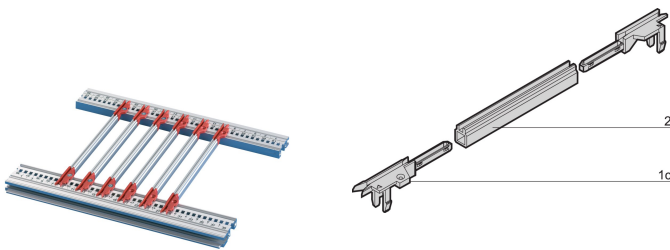

Embouts de guide-cartes, PCB 4,4", largeur de rainure 2 mm, rouge

RÉFÉRENCE CATALOGUE

64560-057

Embouts en plastique pour les guide-cartes en plusieurs parties avec un profil central en plastique ou profilé. Disponibles en types standard, accessoire ou circuit imprimé 4,4". Les embouts peuvent être équipés d'un clip ESD qui assure un contact conducteur entre le circuit imprimé et le profil horizontal. Compatible avec RatiopacPRO Air, PropacPRO, CompacPRO et EuropacPRO.

CERTIFICATIONS

FONCTIONS

Embouts de guide-cartes (PBT) pour les guide-cartes en plusieurs parties avec un profil central en plastique ou en profilé aluminium.

Les extrémités des guide-cartes peuvent être fixées sur des profilés horizontaux (extrusion d'aluminium) ou des plaques de 1,5 mm d'épaisseur

Température de stockage : 0 °C ... + 60° C

Température de stockage : -40 °C ... 130 °C

ATTRIBUTS DU PRODUIT

Type de produit: Embout de guide-cartes

Famille de produits: EuropacPRO; RatiopacPRO; RatiopacPRO Air; CompacPRO; PropacPRO; MultipacPRO; Inpac

Type: 4.4" PCB

Compatible avec: Bacs à cartes; Coffrets; Châssis

Quantité par colis: 1

Unité du colis: Paire

Gross Weight: 0.003kg

Matériau: Polybutylène téréphtalate

INFORMATIONS PRODUIT COMPLÉMENTAIRES

La livraison s'effectue par multiple du nombre de pièces indiqué. La tarification affichée est à l'unité.