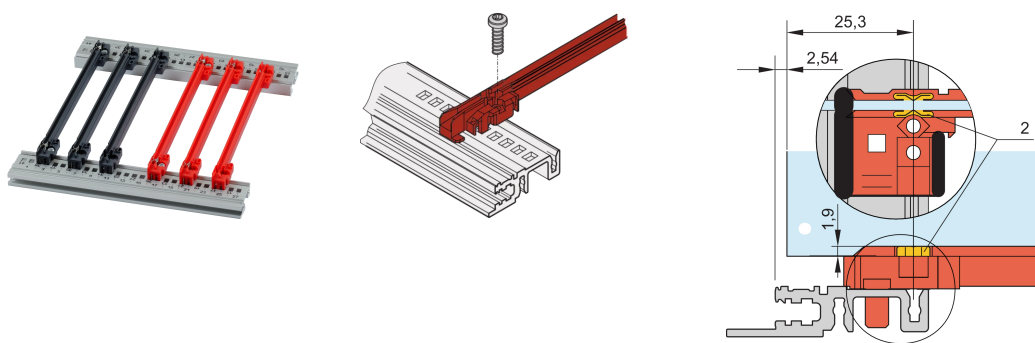

Guide-cartes type accessoire, PC, 160 mm, largeur de rainure 2 mm, gris

RÉFÉRENCE CATALOGUE

64568-055

Nouvelle génération de guide-cartes de type Accessoire pour PCB ou unités enfichables. Forme une interface fiable entre les mécaniques de bac à cartes et les sous-ensembles.

CERTIFICATIONS

FONCTIONS

NOUVELLE génération de guide-cartes en plastique de type accessoire pour un maintien fiable des cartes ou des modules enfichables

Stabilité significativement accrue, grâce à une conception optimisée et un matériau (PC) de haute qualité

Propriétés de sécurité incendie améliorées, répond à toutes les exigences EN 45545-2 R22, R23 et R24 avec HL3

« sans halogène », conformément à la norme IEC 61249-2-21

Fixation possible sur des profils (aluminium extrudé) ou des plaques d'épaisseur 1,5 mm

Possibilité de visser les guide-cartes sur les profilés horizontaux de types H et R, pour des exigences de tenue aux chocs et aux vibrations plus élevées.

Clip ESD disponible en option pour un contact conducteur entre le circuit imprimé et le profil