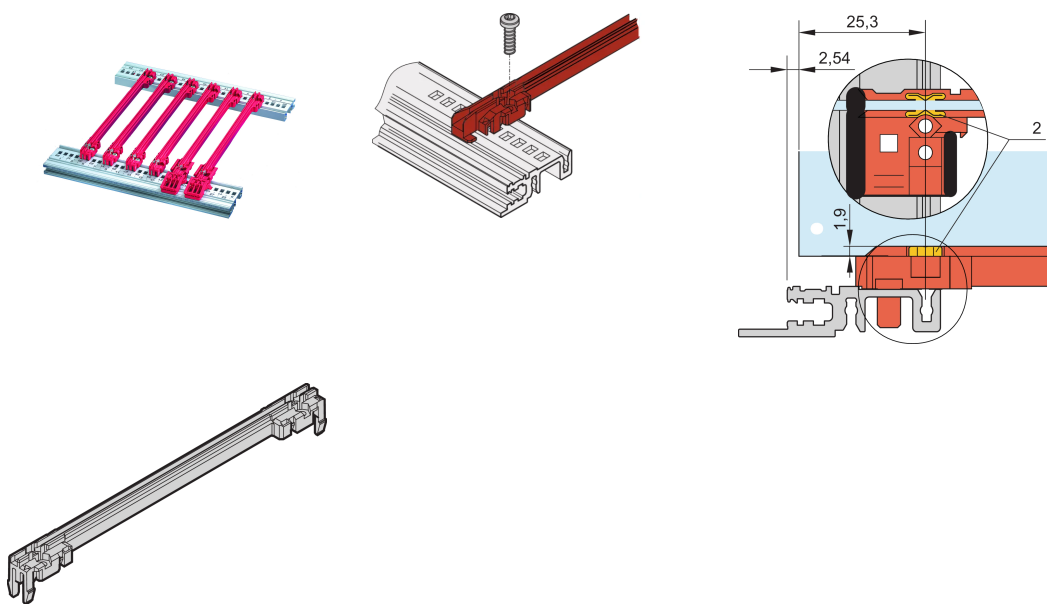

Guide Rail Accessory Type, Plastic, 100 mm, 2 mm Groove Width, Red

RÉFÉRENCE CATALOGUE

64568-082

Le guide-carte en plastique pour les circuits imprimés ou les unités enfichables de type accessoires constitue une interface fiable entre les mécaniques du bac à cartes et les sous-ensembles. Les guides-cartes peuvent aussi être boulonnés à l'horizontale

CERTIFICATIONS

FONCTIONS

Guide-carte en matière plastique, type accessoire

Les guide-cartes peuvent être fixés sur des profilés horizontaux (extrusion d'aluminium) ou des plaques de 1,5 mm d'épaisseur

Température de stockage : -40°C à 130°C

Le clip ESD en option peut être fixé sur les guide-cartes et fournit un contact conducteur entre les circuits imprimés et le profilé horizontal, sur le côté soudure et le côté composant

ATTRIBUTS DU PRODUIT

Profondeur de la carte: 100mm

Largeur de rainure: 2

Matériau: Polycarbonate

Couleur: Rouge

Quantité par colis: 1

Gross Weight: 0.003kg

INFORMATIONS PRODUIT COMPLÉMENTAIRES

Veuillez noter que certains articles sont livrés selon des tailles de lots définies (SPQ, par ex. 5 pièces, 10 pièces, 50 pièces, etc.). Dans le cas d'une quantité commandée différente (par ex. 2 pièces), la quantité pourra être automatiquement augmentée à la taille de lot supérieure = lot de livraison standard.