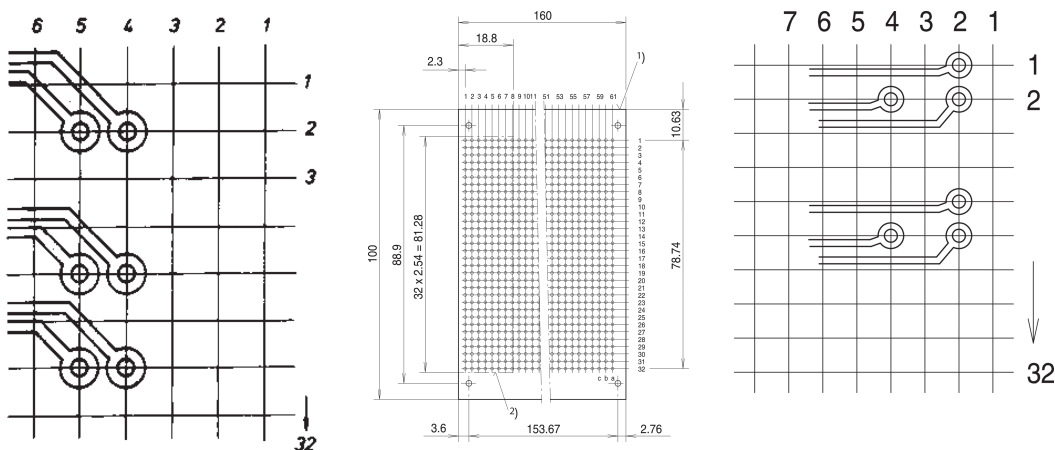

Potentiomètre Cermet, 100 kOhm

RÉFÉRENCE CATALOGUE

69004-155

Un potentiomètre est un composant de résistance électrique dont les valeurs de résistance peuvent être modifiées mécaniquement (en tournant ou en déplaçant).

CERTIFICATIONS

FONCTIONS

Forme courte pour niveau de montage 1

ATTRIBUTS DU PRODUIT

Type de produit: Potentiomètre

Résistance: 100000Ω

Quantité par colis: 1

INFORMATIONS PRODUIT COMPLÉMENTAIRES

Dimensions of connecting pins: 0,45 × 0,45 mm.

Perçage Ø8 mm requis sur la face avant.

En cas de charnières à gauche : les broches 1 et 2 sont faiblement ohmiques.

En cas de charnières à droite : les broches 2 et 3 sont faiblement ohmiques.

Veillez noter que certains articles sont livrés selon des tailles de lots définies (SPQ, par ex. 5 pièces, 10 pièces, 50 pièces, etc.). Dans le cas d'une quantité commandée différente (par ex. 2 pièces), la quantité pourra être automatiquement augmentée à la taille de lot supérieure = lot de livraison standard.