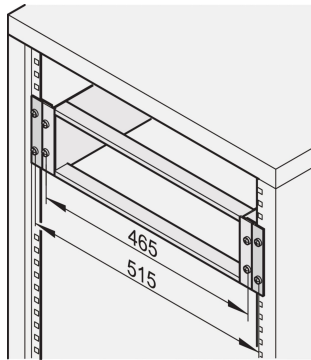

Etsirack| Kit d'adaptation 21"/ 19"

L'adaptateur 19" permet d'installer des composants 19" dans le système métrique Etsirack.

CERTIFICATIONS

FONCTIONS

L'espace supérieur et inférieur entre l'adaptateur 19" et les modules métriques est identique

L'adaptateur 19" permet d'installer des composants 19" dans le système métrique Etsirack

SPÉCIFICATIONS

Type de produit:	Adaptateur
Matériau:	Aluminium
Finition:	Chrome
Type:	Etsirack
Famille de produits:	EuropacPRO
Compatible avec:	Bacs à cartes

Table 1/1

Référence catalogue	Hauteur du rack	Quantité par colis
20838-084	3U	2
20838-086	6U	2

INFORMATIONS PRODUIT COMPLÉMENTAIRES

Les dimensions de montage et les dégagements sont indiqués sur le schéma.