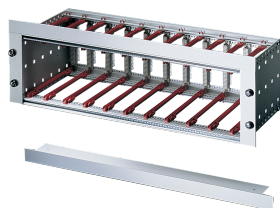

EuropacPRO| Bandeau enjoliveur pour bac à carte

Bandeau pour montage dans un tableau de distribution, réalisant une fermeture esthétique de la découpe.

CERTIFICATIONS

FONCTIONS

À visser à l'avant sur le profilé horizontal

Bandeau enjoliveur avant (fonction esthétique), supérieur et inférieur, pour le montage du bac à cartes dans un tableau de distribution

SPÉCIFICATIONS

Matériau:	Aluminium
Famille de produits:	EuropacPRO
Type de produit:	Panneau latéral
Compatible avec:	Bacs à cartes

Table 1/1

Référence catalogue	Largeur du rack	Quantité par colis	Finition	Longueur	Largeur
34561-777	42HP	1	Anodisé	269.2mm	269mm
34561-779	84HP	1	Anodisé		482.6mm

INFORMATIONS PRODUIT COMPLÉMENTAIRES

2 bandeaux et 4 vis sont requis par bac à cartes.