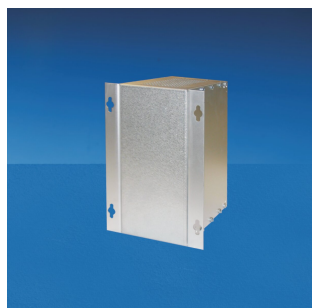

EuropacPRO | Équerre de montage mural

Le support de montage mural permet la fixation d'un bac à cartes à la paroi d'une plaque de montage d'une armoire.

CERTIFICATIONS

FONCTIONS

Permet le montage de bac à cartes au mur ou sur un panneau de montage

Monté à la place d'un support 19" ou d'un angle arrière sur le bac à cartes

Avec trous oblongs évasés pour faciliter le positionnement

SPÉCIFICATIONS

Matériau:	Aluminium
Type de produit:	Support
Famille de produits:	EuropacPRO
Finition:	Passivé
Compatible avec:	Bacs à cartes