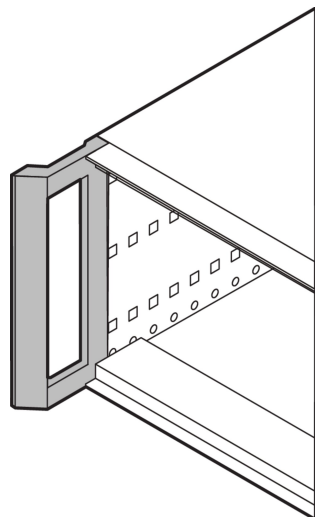

RatiopacPRO | Poignée avant, Retrofit

Avec cette poignée avant, le coffret RatiopacPRO Air souple et robuste est simple à convertir pour une manipulation plus facile.

CERTIFICATIONS

FONCTIONS

Pour l'installation des coffrets a posteriori avec un montant simple et le remplacement par une poignée avant

SPÉCIFICATIONS

Matériau: Aluminium

Type de produit: Poignée

Table 1/2

Référence catalogue	Quantité par colis	Type de poignée	Couleur	Finition	Famille de produits	Type
24571-302	2	Poignée avant	Gris	Revêtement poudré	RatiopacPRO	Statique
24571-303	2	Poignée avant	Gris	Revêtement poudré	RatiopacPRO	Statique