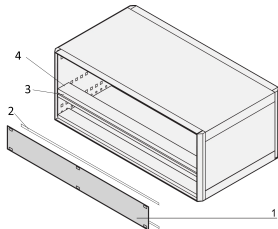

Face avant 1 U, Montage sur profilé horizontal

La face avant 1 U permet à l'utilisateur d'obtenir un espace 1 U dans un coffret PropacPRO4 U , RatiopacPRO 5 U (1-3-1) et EuropacPRO 4 U. La face se fixe sur les bandes taraudées des profilés horizontaux.

Table 1/2

Référence catalogue	Hauteur du rack	Hauteur (H)	Largeur du rack	Largeur (W)	Profondeur (D)	Quantité par colis
20850-423	1U	39.5mm	28HP	141.9mm	2.5mm	1
20850-425	1U	39.5mm	63HP	319.7mm	2.5mm	1