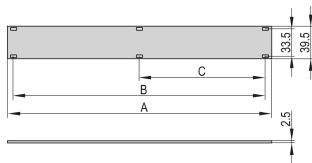

Face avant 1 U, Montage sur profilé horizontal

La face avant 1 U permet à l'utilisateur d'obtenir un espace 1 U dans un coffret PropacPRO4 U , RatiopacPRO 5 U (1-3-1) et EuropacPRO 4 U. La face se fixe sur les bandes taraudées des profilés horizontaux.

Table 1/2

Référence catalogue	Hauteur du rack	Hauteur (H)	Largeur du rack	Largeur (W)	Profondeur (D)	Quantité par colis
20850-423	1U	39.5mm	28HP	141.9mm	2.5mm	1
20850-425	1U	39.5mm	63HP	319.7mm	2.5mm	1