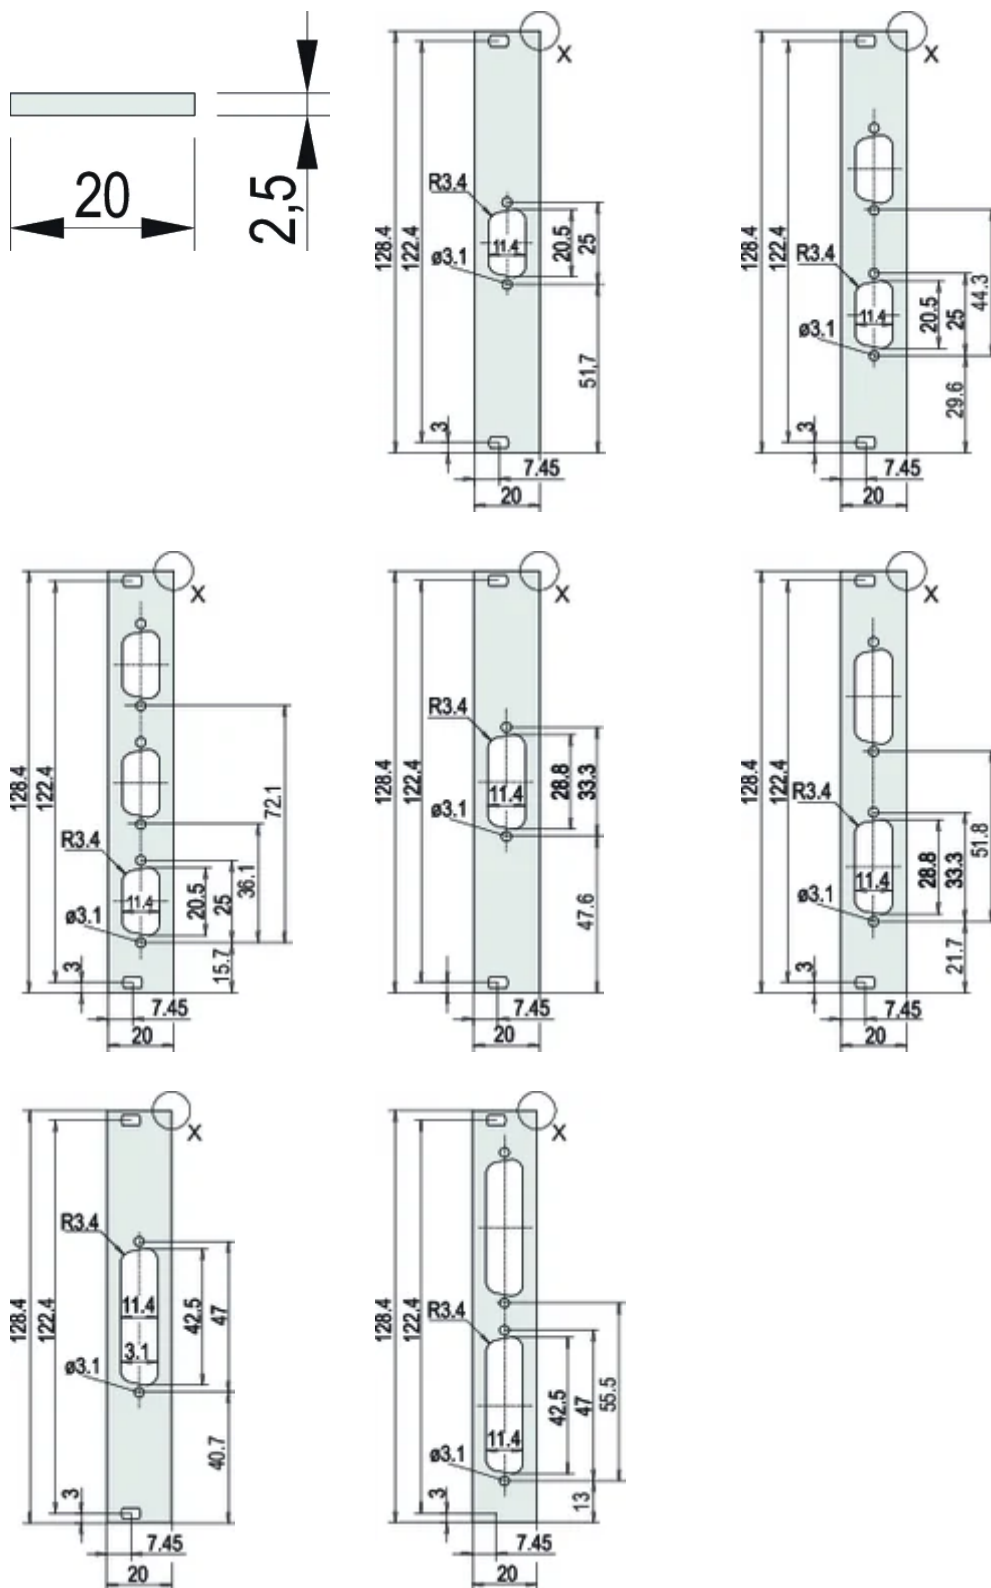

Veuillez commander séparément les éléments de fixation (œillets, vis à gorge).

Veuillez noter que certains articles sont livrés selon des tailles de lots définies (SPQ, par ex. 5 pièces, 10 pièces, 50 pièces, etc.). Dans le cas d'une quantité commandée différente (par ex. 2 pièces), la quantité pourra être automatiquement augmentée à la taille de lot supérieure = lot de livraison standard.

DIAGRAMMES