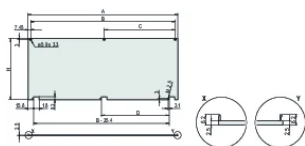

AVERTISSEMENT

Les produits nVent doivent être installés et utilisés uniquement comme indiqué dans les feuilles d'instructions et les documents de formation de nVent. Les feuilles d'instructions sont disponibles sur www.nvent.com et auprès de votre représentant du service client nVent. Une installation incorrecte, une mauvaise utilisation, une mauvaise application ou tout autre défaut de respect total des instructions et des avertissements de nVent peut entraîner une défaillance du produit, des dommages matériels, des blessures corporelles graves et la mort et/ou annuler votre garantie.

North America

All locations
+1.763.422.2661
Chat with us:
nvent.com/schroff

Europe

Straubenhardt, Germany
+49.7082.794.0
Betschdorf, France
+33.3.88.90.64.90
Warsaw, Poland
+48.22.209.98.35
Assago, Italy
+39.02.932.7141
Chat with us:
nvent.com/schroff

Asia

Shanghai, China
+86.21.2412.6943
Qingdao, China
+86.532.8771.6101
Singapore
+65.6768.5800
Shin-Yokohama, Japan
+81.45.476.0271
Chat with us:
nvent.com/schroff

Middle East & India

Dubai, United Arab Emirates
+971.4.378.1700
Bangalore, India
+91.80.6715.2001
Istanbul, Turkey
+90.216.250.7374
Chat with us:
nvent.com/schroff