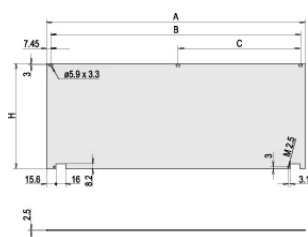

Référence catalogue	Arêtes traitées	Conformité	Blindage électromagnétique	Hauteur (H)	Largeur (W)
20838-271	Non	CEI 60297-3-101, IEEE 1101,1/10	Non	128.4mm	213mm
20838-274	Non	CEI 60297-3-101, IEEE 1101,1/10	Non	261.8mm	213mm
20838-279	Non	CEI 60297-3-101, IEEE 1101,1/10	Non	172.9mm	426.4mm
20838-272	Non	CEI 60297-3-101, IEEE 1101,1/10	Non	128.4mm	319.7mm
20838-275	Non	CEI 60297-3-101, IEEE 1101,1/10	Non	261.8mm	319.7mm
20838-278	Non	CEI 60297-3-101, IEEE 1101,1/10	Non	172.9mm	319.7mm
20838-277	Non	CEI 60297-3-101, IEEE 1101,1/10	Non	172.9mm	213mm
20838-276	Non	CEI 60297-3-101, IEEE 1101,1/10	Non	261.8mm	426.4mm
20838-273	Non	CEI 60297-3-101, IEEE 1101,1/10	Non	128.4mm	426.4mm

INFORMATIONS PRODUIT COMPLÉMENTAIRES

Face avant décrochable (> 135°).

DIAGRAMMES

AVERTISSEMENT

Les produits nVent doivent être installés et utilisés uniquement comme indiqué dans les feuilles d'instructions et les documents de formation de nVent. Les feuilles d'instructions sont disponibles sur www.nvent.com et auprès de votre représentant du service client nVent. Une installation incorrecte, une mauvaise utilisation, une mauvaise application ou tout autre défaut de respect total des instructions et des avertissements de nVent peut entraîner une défaillance du produit, des dommages matériels, des blessures corporelles graves et la mort et/ou annuler votre garantie.