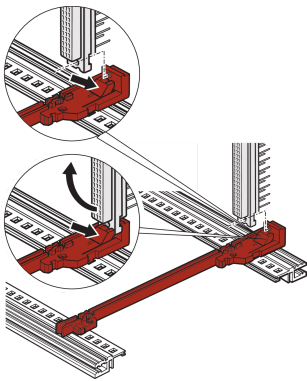

Guide-carte | Avec fixation pour connecteur DIN

Le guide-carte de type standard pour connecteurs permet à l'utilisateur de clipser les connecteurs DIN (EN 60603-2 (DIN 41612)) directement sur les guide-cartes. Applicable uniquement aux cartes euro de dimensions 100 x 160 mm et 100 x 220 mm. Compatible avec RatiopacPRO Air, PropacPRO, CompacPRO et EuropacPRO.

CERTIFICATIONS

FONCTIONS

Montage facile et économique des connecteurs à clipser comme alternative aux rails z ou aux profilés horizontaux avec rail z intégré.

Pour le format carte euro simple 100 x 160 mm ou 100 x 220 mm ; ne convient pas au format carte euro double

Guide-carte en matière plastique, monobloc, rouge, largeur de rainure 2 mm

Peut être clipsé dans les profilés horizontaux dans l'extrusion d'aluminium

Peut être fixé dans une tôle de 1,5 mm d'épaisseur

Température de stockage : -40°C à 130°C