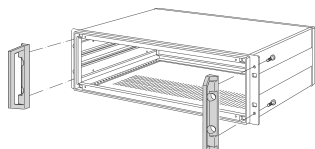

Inpac| Poignée avant

Les poignées avant peuvent être montées sur les coffrets Inpac et permettent un montage plus facile du coffret dans une armoire. Les trous qui permettent le montage des poignées doivent être percés par l'utilisateur.

CERTIFICATIONS

FONCTIONS

Capacité de charge 35 kg par paire

SPÉCIFICATIONS

Compatible avec:	Châssis
Type de produit:	Poignée
Famille de produits:	Inpac
Type:	Statique

Table 1/1

Référence catalogue	Quantité par colis	Couleur	Finition	Matériau	Charge statique
20828-127	2	Gris	Revêtement poudré	Aluminium	35kg
20828-128	2	Gris	Revêtement poudré	Aluminium	35kg
20828-129	2	Gris	Revêtement poudré	Aluminium	35kg